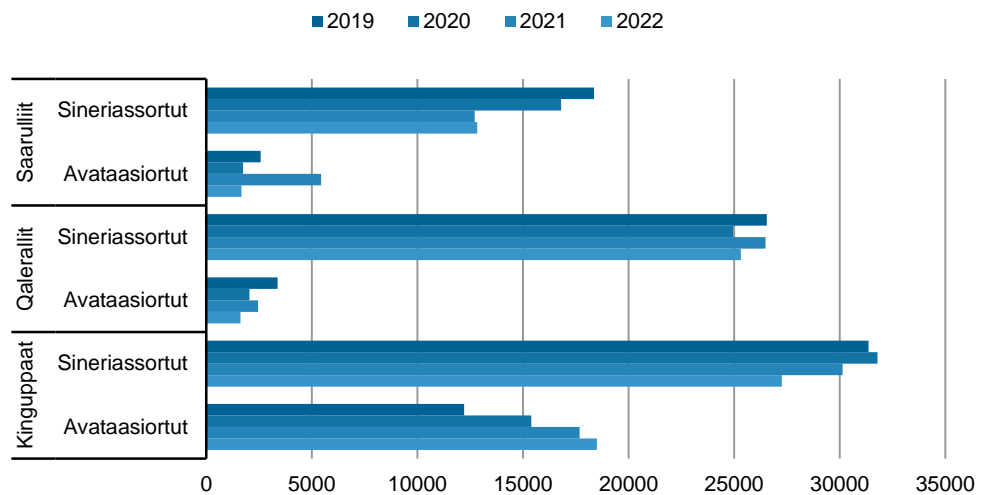

Takussutissaq 3. Tunisat tonsingorlugit, avataasiortunut sineriassortunullu agguarlugit

Najoqqutaq: Naatsorsueqqissaartarfik – takuuk kisitsisaataasivik <https://bank.stat.gl/FIN012>

Kisitsisaataasivik:

Kisitsisaataasivimmi periarfissaqarpoq tulaassukkat annertussusiisa ineriartornerannik tamatumallu suussutsit ataasiakkaat akiinik paasissutissanik aallersinnaanermik, qaammatikkaartumik, sumiiffinni immikkoortortakkaartumillu, piffissami 2012-imiit 2022-mut ukunani: <https://bank.stat.gl/FIN012> aamma <https://bank.stat.gl/FIN013>

Allanik immikkut paaserusutaqaruit allaffimmi pisortaq Lars Geraae oqarasuaat (toqqaannartoq) 34 57 87 atorlugu attavigineqarsinnaavoq.

Ilisarnaatinut nassuiaatit
... Paasissutissat pigineqanngillat
.. Paasissutissat tatiginanngitsut ilisarinnilersitsinnaasulluunniit
. Kisitsisaataqarsinnaanngitsut
0 Affaanit mikinerusut
- Nul
* Kisitsisaagallartut imaluunniit missingersuut

Saaffiginniffissaq
Lars Geraae
E-mail: Lage@stat.gl
Aalisarneq piniarnerlu

Kalaallit Nunaanni Naatsorsueqqissaartarfik
Postboks 1025 · 3900 Nuuk
Oqar.: +299 34 57 70 · Fax: +299 34 57 90
www.stat.gl · e-mail: stat@stat.gl