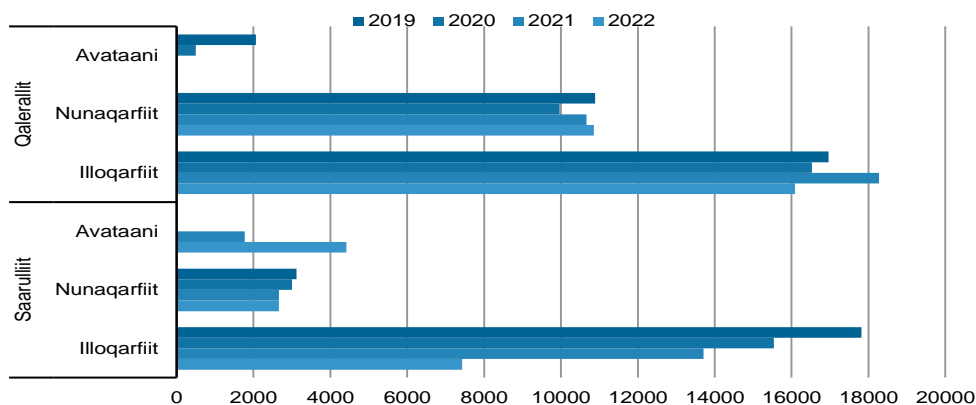

Takussutissaq 2. Tunisat tonsingorlugit suussutsinut illoqarfinnut, nunaqarfinnut avataanullu¹ agguarlugit

Najoqqutaq: Naatsorsueqqissaartarfik – takuuk kisitsisaataasivik <https://bank.stat.gl/FIN013>

¹ Agguataarinerup avataani umiarsuillu tunisiviit.