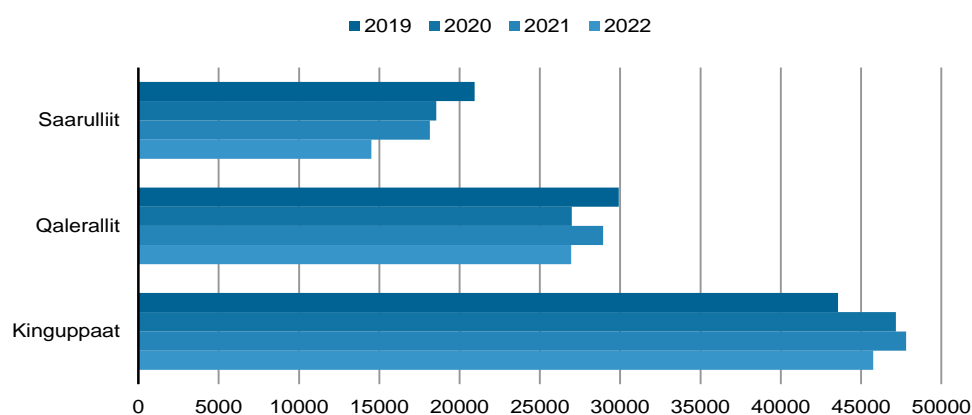

Aalisakkat qaleruallillu tunisat

Aalisakkat qaleruallillu 2022-mi oktobari ilanngullu tunisat

2022-mi qaammatini qulini siullerni kinguppaat qalerallillu tunisat siorna taamaalineranut tunisanut naleqqiullugit annikkaluamik ikileriarpur. Saarullit tunisat tamakkerlugit piffissami tassani 20 pct.-ip missaani ikileriarpur. Tamakku ilaatigut nittartakkatta kisitsisaataasiviani ullumi saqqummersumi takuneqarsinnaappur.

Kisitsisit paasissutissatut assersuutit:

Takussutissaq 1. Tunisat tonsinut oktobari ilanngullugu suussutsinut assigiinngitsunut agguarlugit

Najoqqutaq: Naatsorsueqqissaartarfik – takuuk kisitsisaataasivik <https://bank.stat.gl/FIN012>